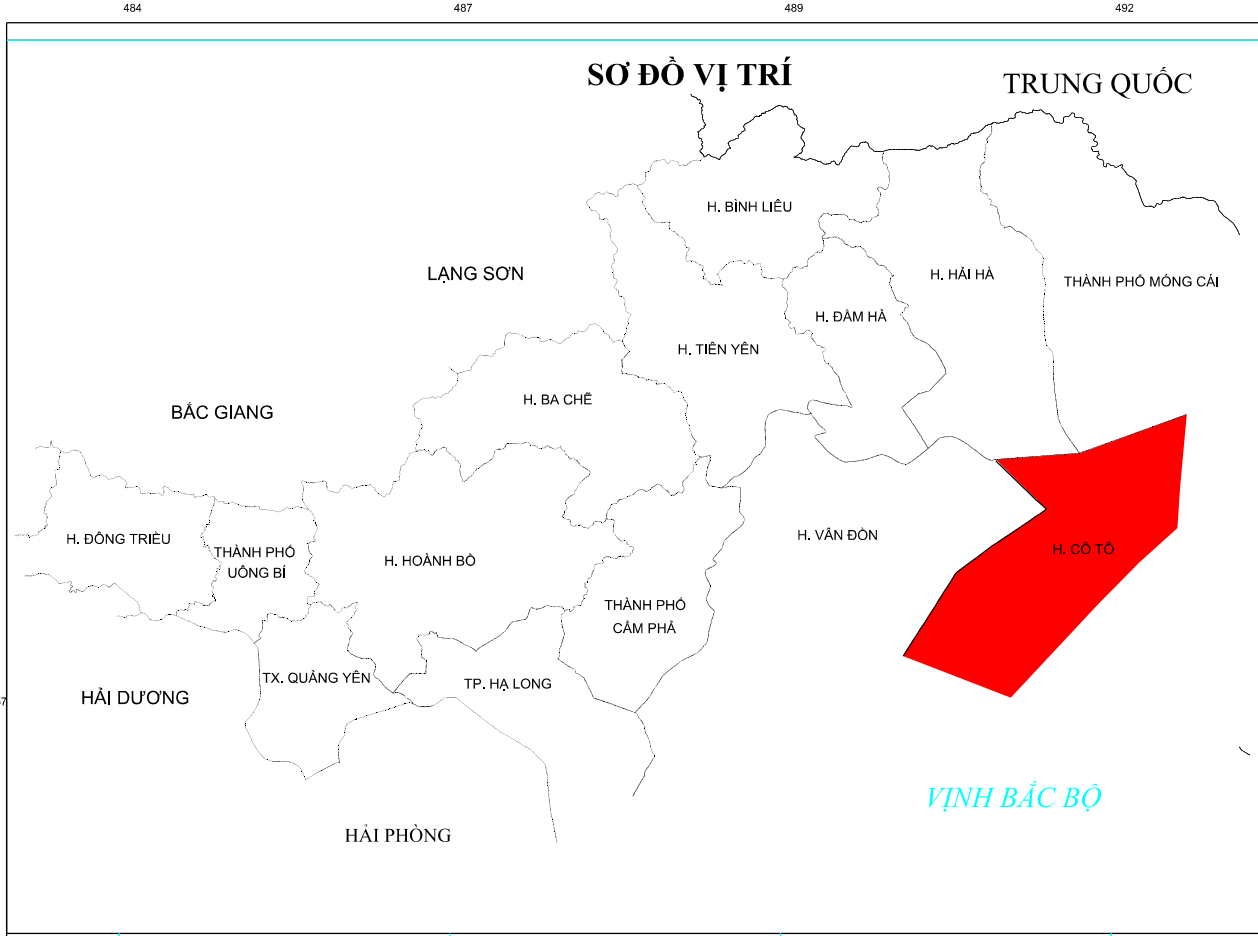

BẢN ĐỒ QUY HOẠCH SỬ DỤNG ĐẤT ĐẾN NĂM 2030

HUYỆN CÔ TÔ - TỈNH QUẢNG NINH

UBND TỈNH QUẢNG NINH Đường/Thị trấn/Thôn/Làng/Thị trấn CHỦ TỊCH	SỞ TÀI NGUYÊN VÀ MÔI TRƯỜNG Đường/Thị trấn/Thôn/Làng/Thị trấn GIÁM ĐỐC	UBND HUYỆN CÔ TÔ C/Đ Thị trấn/Thôn/Làng/Thị trấn CHỦ TỊCH	SƠN VỊ THỰC VẬN Đường/Thị trấn/Thôn/Làng/Thị trấn GIÁM ĐỐC

TỶ LỆ 1 : 25000