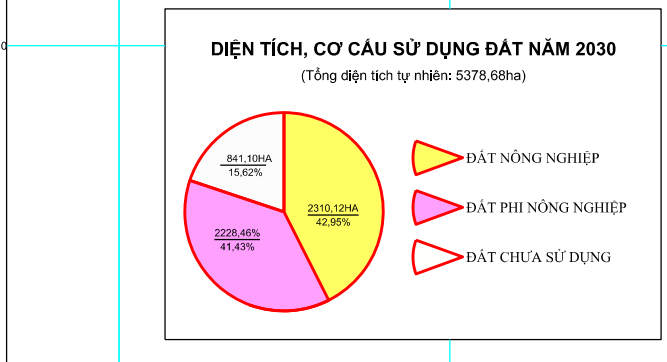

BẢN ĐỒ QUY HOẠCH SỬ DỤNG ĐẤT ĐẾN NĂM 2030

HUYỆN CÔ TÔ - TỈNH QUẢNG NINH

UBND TỈNH QUẢNG NINH Đường/Thị trấn/Thôn/Làng/Thị trấn CHỦ TỊCH	SỞ TÀI NGUYÊN VÀ MÔI TRƯỜNG Đường/Thị trấn/Thôn/Làng/Thị trấn GIÁM ĐỐC	UBND HUYỆN CÔ TÔ C/Đ Thị trấn/Thôn/Làng/Thị trấn CHỦ TỊCH	SƠN VỊ THỰC VẬN Đường/Thị trấn/Thôn/Làng/Thị trấn GIÁM ĐỐC

TỶ LỆ 1 : 25000