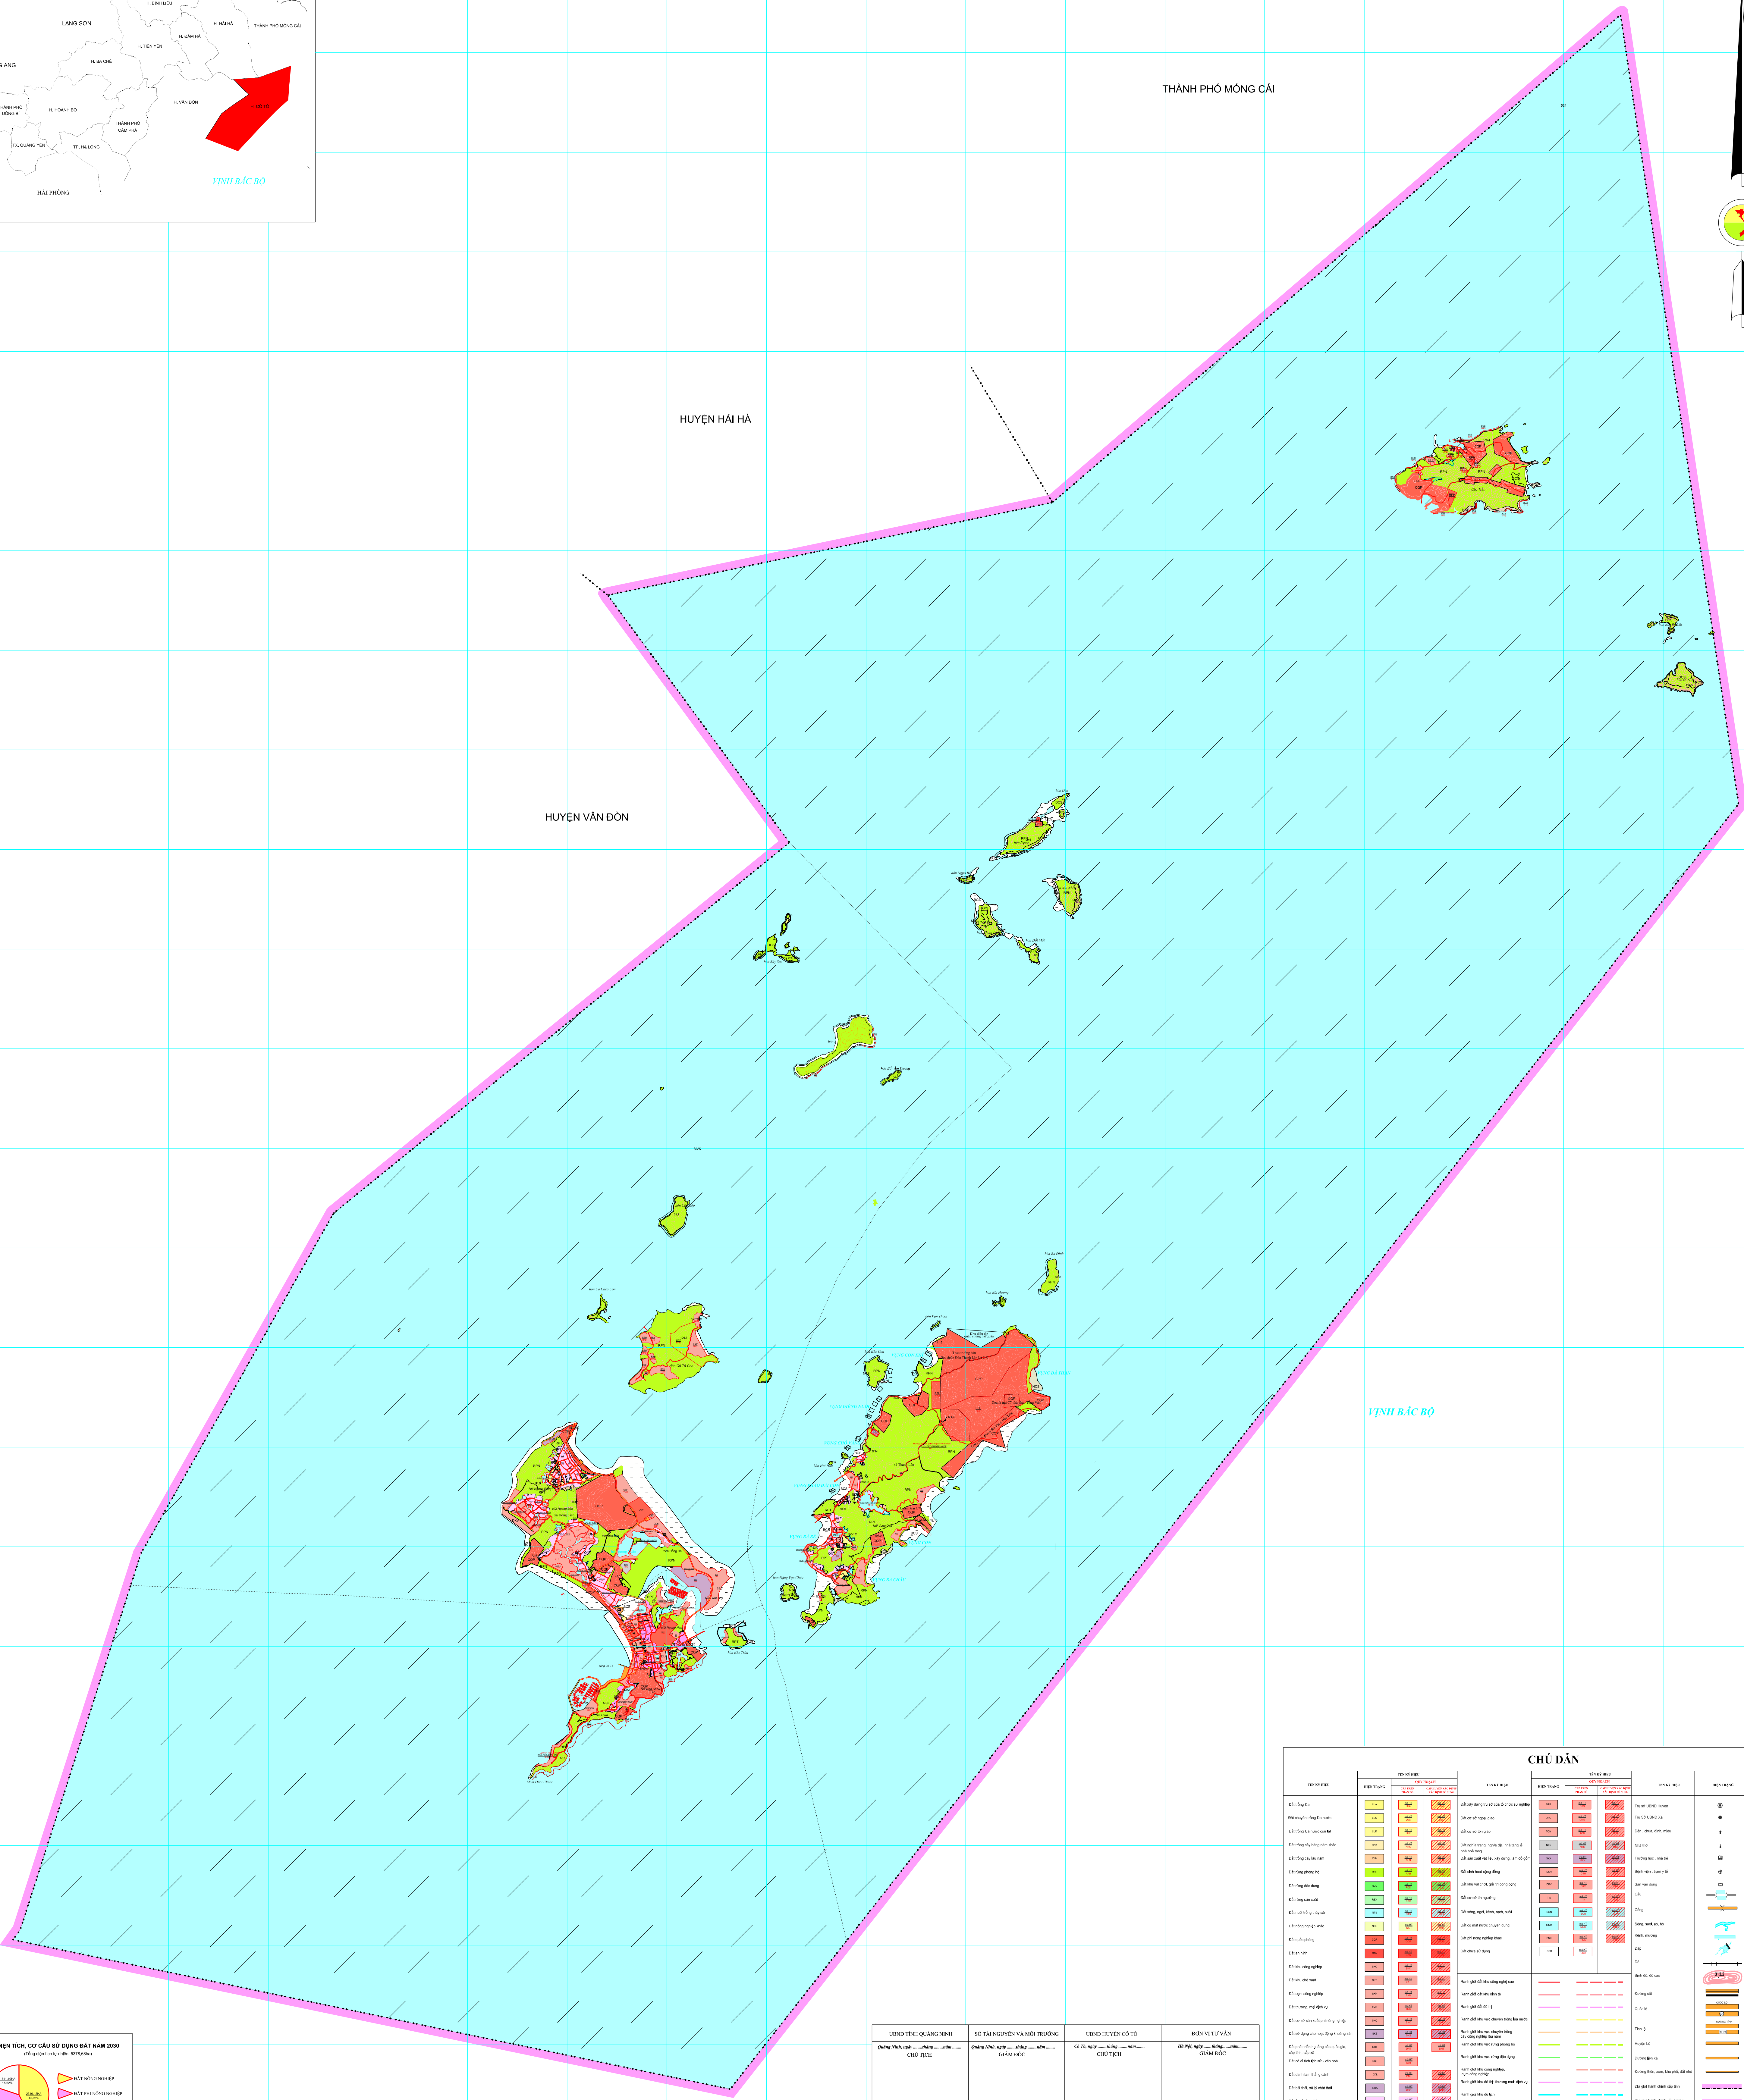

BẢN ĐỒ QUY HOẠCH SỬ DỤNG ĐẤT ĐẾN NĂM 2030

HUYỆN CÔ TÔ - TỈNH QUẢNG NINH

UBND TỈNH QUẢNG NINH Đường/Thị trấn/Thôn/Làng/Thị trấn CHỦ TỊCH	SỞ TÀI NGUYÊN VÀ MÔI TRƯỜNG Đường/Thị trấn/Thôn/Làng/Thị trấn GIÁM ĐỐC	UBND HUYỆN CÔ TÔ C/Đ Thị trấn/Thôn/Làng/Thị trấn CHỦ TỊCH	SƠN VỊ THỰC VẬN Đường/Thị trấn/Thôn/Làng/Thị trấn GIÁM ĐỐC

TỶ LỆ 1 : 25000